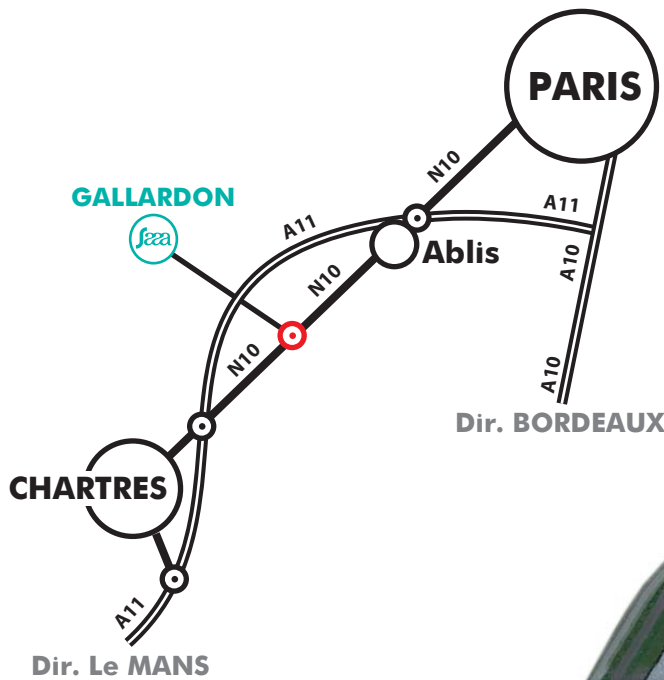

Société Saaa
ZA de la Croix Saint Mathieu / BP22 - 28320 GALLARDON

+ 33 (0) 2 37 33 69 69

e-mail : info@saaa.fr - Site web : www.saaa.fr

De Paris :

- Autoroute A10
- Puis Autoroute A11 jusqu'à "Ablis"
- Nationale N10 direction "Chartres"
- Après "Le-Gué-De-Longrois"
- Au rond-point
- Prendre direction "GALLARDON"
- Suivre "ZA Gallardon"
- Zones Industrielles
- ZA de la Croix Saint Mathieu